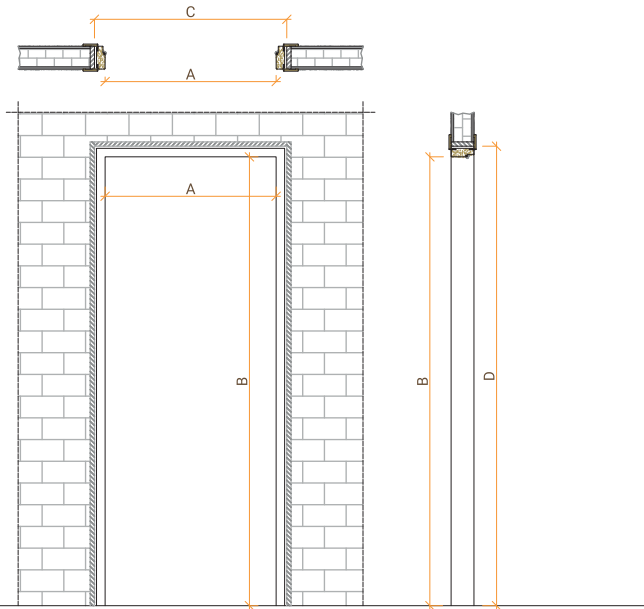

## PANNELLO CON BATTUTA

	A	B	C	D
	LARGHEZZA LUCE NETTA	ALTEZZA LUCE NETTA	LARGHEZZA VANO MURO	ALTEZZA VANO MURO
1 ANTA	600	2100	700	2150
	700	2100	800	2150
	800	2100	900	2150
	900	2100	1000	2150
	1000	2100	1100	2150

Massima apertura dell'anta: 145°

DESTRA SPINGERE

SINISTRA SPINGERE

DESTRA SPINGERE

SINISTRA SPINGERE