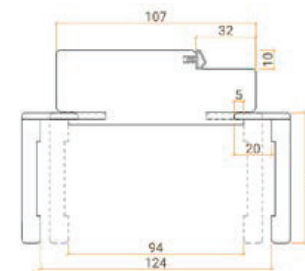

## PANNELLO CON BATTUTA

	A	B	C	D
	LARGHEZZA LUCE NETTA	ALTEZZA LUCE NETTA	LARGHEZZA VANO MURO	ALTEZZA VANO MURO
1 ANTA	600	2100	700	2150
	700	2100	800	2150
	800	2100	900	2150
	900	2100	1000	2150
	1000	2100	1100	2150

Massima apertura dell'anta: 145°

DESTRA SPINGERE

SINISTRA SPINGERE

DESTRA SPINGERE

SINISTRA SPINGERE

## PANNELLO SENZA BATTUTA

**TELAIO STANDARD**

**TELAIO COMBI**

**TELAIO CON IMBOTTINO**

**TELAIO SCORREVOLE INTERNO MURO**

**TELAIO SCORREVOLE ESTERNO MURO**