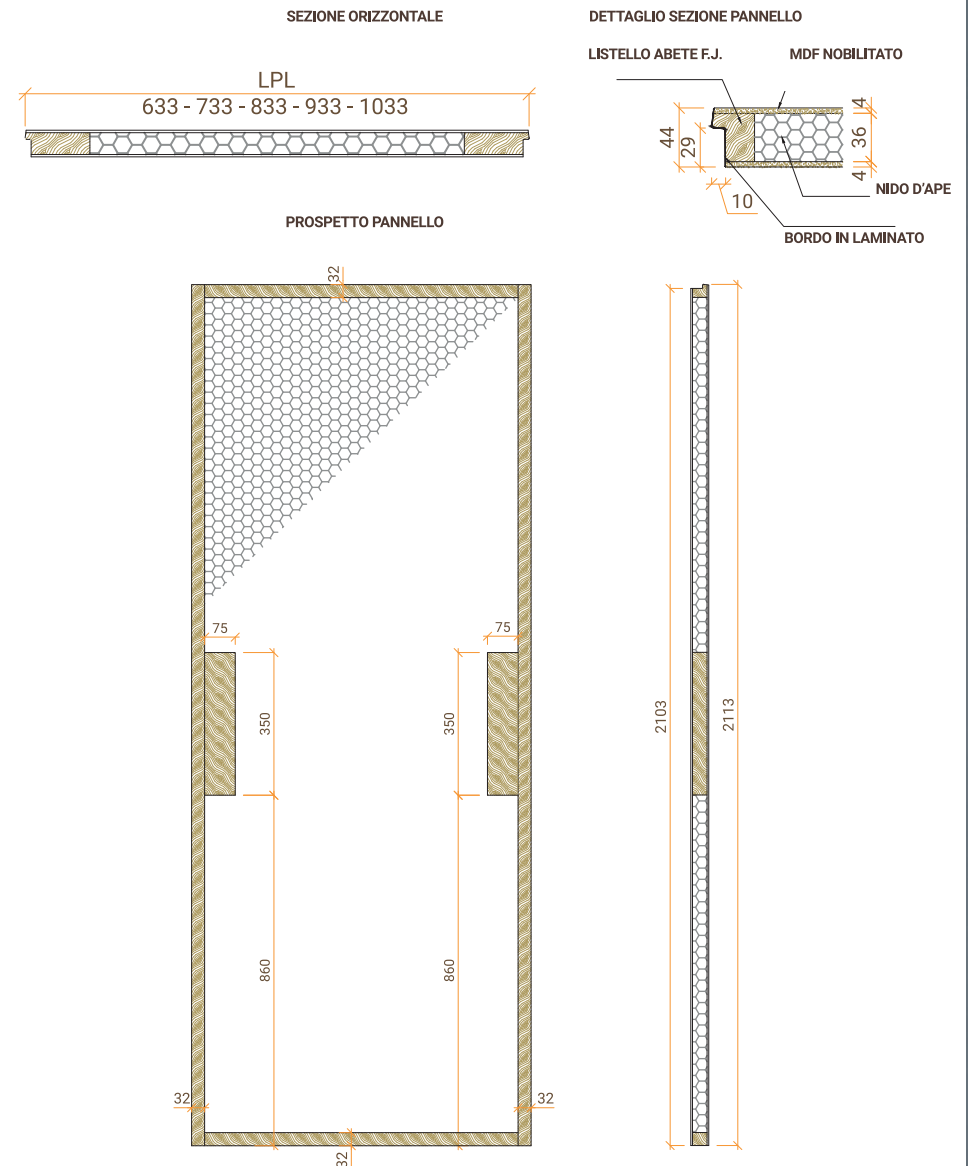

## PANNELLO CON BATTUTA

	A	B	C	D
	LARGHEZZA LUCE NETTA	ALTEZZA LUCE NETTA	LARGHEZZA VANO MURO	ALTEZZA VANO MURO
1 ANTA	600	2100	700	2150
	700	2100	800	2150
	800	2100	900	2150
	900	2100	1000	2150
	1000	2100	1100	2150

Massima apertura dell'anta: 145°

DESTRA SPINGERE

SINISTRA SPINGERE

DESTRA SPINGERE

SINISTRA SPINGERE

## PANNELLO SENZA BATTUTA

**TELAIO STANDARD**

**TELAIO COMBI**

**TELAIO CON IMBOTTINO**

**TELAIO SCORREVOLE INTERNO MURO**

**TELAIO SCORREVOLE ESTERNO MURO**