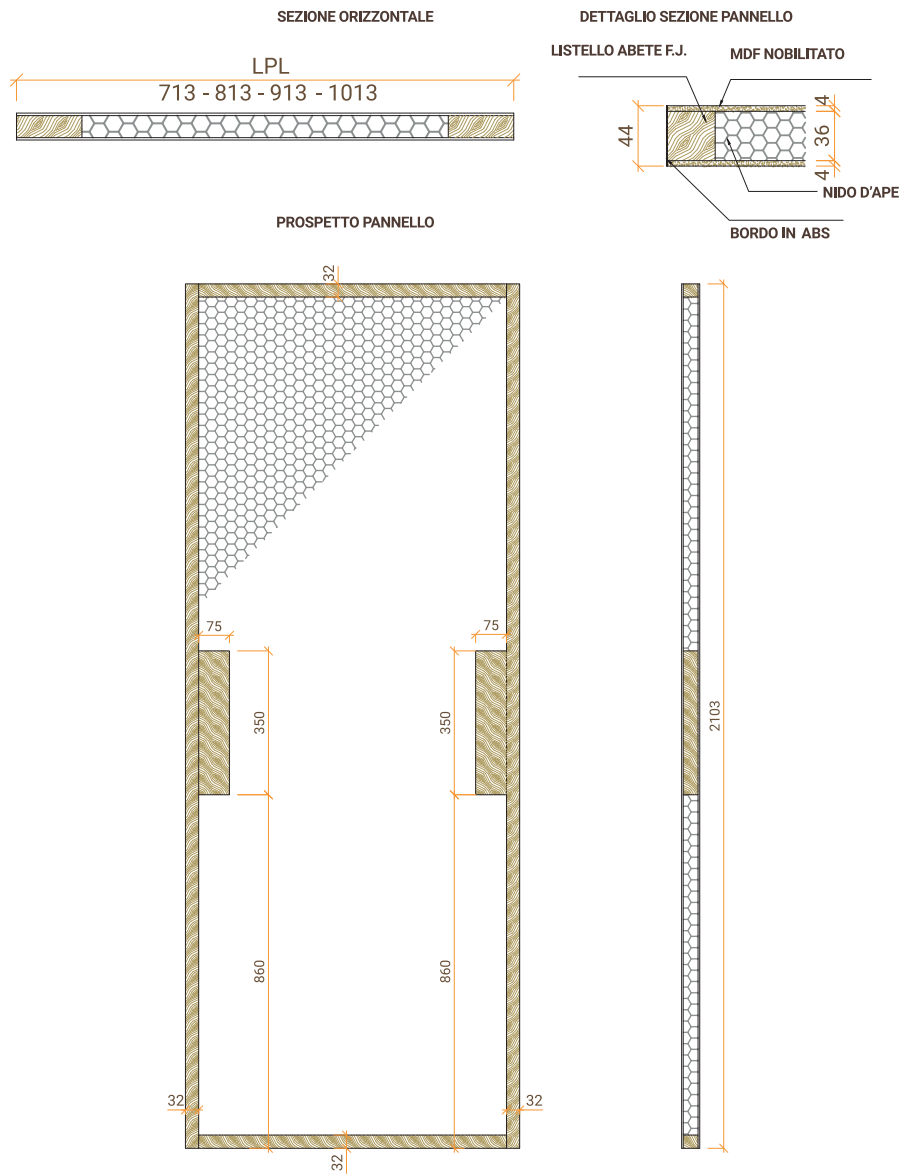

## PANNELLO CON BATTUTA

	A	B	C	D
	LARGHEZZA LUCE NETTA	ALTEZZA LUCE NETTA	LARGHEZZA VANO MURO	ALTEZZA VANO MURO
1 ANTA	600	2100	700	2150
	700	2100	800	2150
	800	2100	900	2150
	900	2100	1000	2150
	1000	2100	1100	2150

Massima apertura dell'anta: 145°

DESTRA SPINGERE

SINISTRA SPINGERE

DESTRA SPINGERE

SINISTRA SPINGERE

## PANNELLO SENZA BATTUTA

**TELAIO STANDARD**

**TELAIO COMBI**

**TELAIO CON IMBOTTINO**

**TELAIO SCORREVOLE INTERNO MURO**

**TELAIO SCORREVOLE ESTERNO MURO**