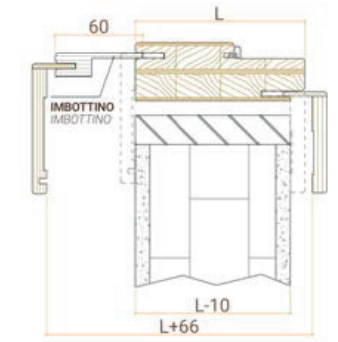

## PANNELLO CON BATTUTA

	A	B	C	D
	LARGHEZZA LUCE NETTA	ALTEZZA LUCE NETTA	LARGHEZZA VANO MURO	ALTEZZA VANO MURO
1 ANTA	600	2100	700	2150
	700	2100	800	2150
	800	2100	900	2150
	900	2100	1000	2150
	1000	2100	1100	2150

Massima apertura dell'anta: 145°

DESTRA SPINGERE

SINISTRA SPINGERE

DESTRA SPINGERE

SINISTRA SPINGERE

## PANNELLO SENZA BATTUTA

**TELAIO STANDARD**

**TELAIO COMBI**

**TELAIO CON IMBOTTINO**

**TELAIO SCORREVOLE INTERNO MURO**

**TELAIO SCORREVOLE ESTERNO MURO**