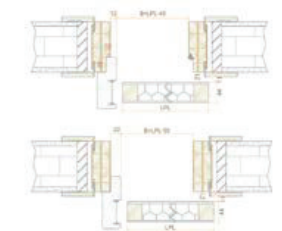

## PANNELLO CON BATTUTA

	A	B	C	D
	LARGHEZZA LUCE NETTA	ALTEZZA LUCE NETTA	LARGHEZZA VANO MURO	ALTEZZA VANO MURO
1 ANTA	600	2100	700	2150
	700	2100	800	2150
	800	2100	900	2150
	900	2100	1000	2150
	1000	2100	1100	2150

## PANNELLO SENZA BATTUTA

**TELAIO STANDARD**

**TELAIO COMBI**

**TELAIO CON IMBOTTINO**

**TELAIO SCORREVOLE INTERNO MURO**

**TELAIO SCORREVOLE ESTERNO MURO**