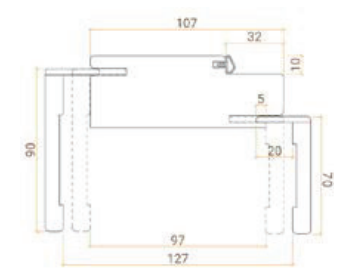

## PANNELLO CON BATTUTA

	A	B	C	D
	LARGHEZZA LUCE NETTA	ALTEZZA LUCE NETTA	LARGHEZZA VANO MURO	ALTEZZA VANO MURO
1 ANTA	600	2100	700	2150
	700	2100	800	2150
	800	2100	900	2150
	900	2100	1000	2150
	1000	2100	1100	2150

Massima apertura dell'anta: 145°

DESTRA SPINGERE

SINISTRA SPINGERE

DESTRA SPINGERE

SINISTRA SPINGERE

## PANNELLO SENZA BATTUTA

**TELAIO STANDARD**

**TELAIO COMBI**

**TELAIO CON IMBOTTINO**

**TELAIO SCORREVOLE INTERNO MURO**

**TELAIO SCORREVOLE ESTERNO MURO**