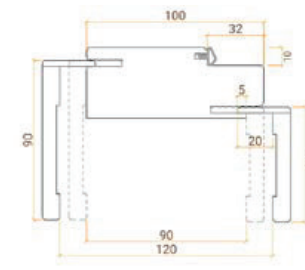

## PANNELLO CON BATTUTA

	A	B	C	D
	LARGHEZZA LUCE NETTA	ALTEZZA LUCE NETTA	LARGHEZZA VANO MURO	ALTEZZA VANO MURO
1 ANTA	600	2100	700	2150
	700	2100	800	2150
	800	2100	900	2150
	900	2100	1000	2150
	1000	2100	1100	2150

Massima apertura dell'anta: 145°

DESTRA SPINGERE

SINISTRA SPINGERE

DESTRA SPINGERE

SINISTRA SPINGERE

## PANNELLO SENZA BATTUTA

**TELAIO STANDARD**

**TELAIO COMBI**

**TELAIO CON IMBOTTINO**

**TELAIO SCORREVOLE INTERNO MURO**

**TELAIO SCORREVOLE ESTERNO MURO**